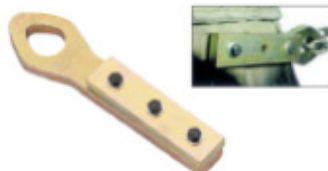

NOTICIAS

JONNESWAY

NOVEDADES

MARZO 2014

10 Marzo 2014
Información nº 72

AE310146 Extractor de 2 Brazos

Referencia	Nombre	Medidas			Precio
		Ajuste Interior 	Ajuste Exterior 	Altura 	
AE310146B	Extractor de 2 Brazos	25-80mm	70-130mm	100mm	45,00 €
AE310146D	Extractor de 2 Brazos	50-160mm	105-220mm	150mm	81,00 €
AE310146E	Extractor de 2 Brazos	60-200mm	120-270mm	150mm	115,00 €

AE330008 Pinza de carro Bi-Direccional

Capacidad:

2 Ton (empuje a la inversa)

3 Ton (empuje directo)

Empuje en ambas direcciones

.....53,00 €

AE330030 Punto fijo de empuje

Capacidad: 5 Ton

.....77,00 €

AG010185 Alicates de Rebordear

.....79,00 €

AI020107 Herramienta de ajuste de punto de inyección

Permite efectuar el ajuste del punto de inyección en motores diesel con bomba inyectora convencional.

Aplicable entre otros vehículos: Alfa Romeo, Audi, BMW, Fiat, Ford, Isuzu, Iveco, Lancia, Land Rover, Mitsubishi, Nissan, Renault, Rover VW.

.....140,00 €

JAI-1408L Máquina de Impacto 1" Eje Largo

Eje Largo: 200mm	Par Máximo : 3.520 Nm
Medida: 1"	Par de Trabajo: 3.270 Nm
Rotaciones Libres: 4.800 rpm	Peso: 11,9 Kg
Presión trabajo: 6,3 Bar	Longitud: 570 mm
Consumo aire: 450 L/min	Ruido: 105,5 dB