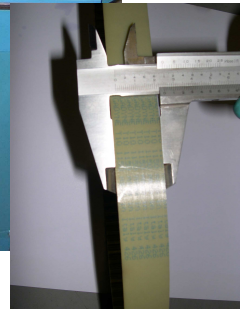

CORREAS

Corte de correas

Rodaindustria Ibérica les ofrece correas **a la medida de sus necesidades.**

Todo tipo de correas en paso métrico y pulgadas:

RPP3
RPP5
RPP8
RPP14

MXL
XL
L
H
XH

POLY-V:
PJ
PK
PL

ventas@rodaindustria.com